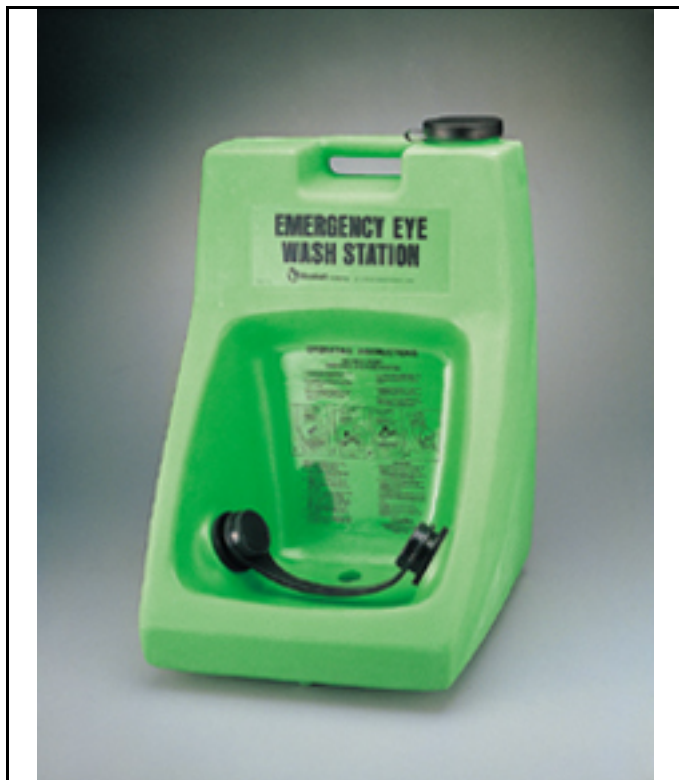

BR 951 005 Tank-Augendusche Portastream I mit 22-Liter-Tank

Tank-Augendusche Portastream I mit 22-Liter-Tank

- Tank aus Kunststoff mit einem Fassungsvermögen von 22 Litern
- für die mobile Anwendung bzw. wenn kein Wasseranschluss zur Verfügung steht
- Auslösung durch Herunterziehen der Verschlusskappen
- Tank reicht für ca. 5 Minuten unterbrechungsfreie Spüldauer
- weich strahlende Brauseköpfe, die beide Augen mit der Spülflüssigkeit versorgen

Fabrikat: BREUELL oder gleichwertig

Artikel-Nr.: BR 951 005

BR 952 005 Tank-Augendusche Portastream II mit 60-Liter-Tank

Tank-Augendusche Portastream II mit 60-Liter-Tank

- Tank aus Kunststoff mit einem Fassungsvermögen von 60 Litern
- für die mobile Anwendung bzw. wenn kein Wasseranschluss zur Verfügung steht
- Auslösung durch Herunterziehen der Verschlusskappen
- Tank reicht für ca. 15 Minuten unterbrechungsfreie Spüldauer
- weich strahlende Brauseköpfe, die beide Augen mit der Spülflüssigkeit versorgen

BR 954 005 Eyesaline-Tank-Augendusche

Tank-Augendusche mit Wechseltank

- Wechseltank aus Kunststoff mit einem Fassungsvermögen von 3,5 Litern
 - sterile Eyesaline-Spüllösung entspricht dem natürlichen Salzgehalt des menschlichen Auges
 - für die mobile Anwendung bzw. wenn kein Wasseranschluss zur Verfügung steht
 - Auslösung durch Herunterziehen der Verschlusskappen
 - Tank reicht für ca. 3 Minuten unterbrechungsfreie Spüldauer
 - weich strahlende Brauseköpfe, die beide Augen mit der Spüllüssigkeit versorgen
- Fabrikat: BREUELL oder gleichwertig
Artikel-Nr.: BR 954 005