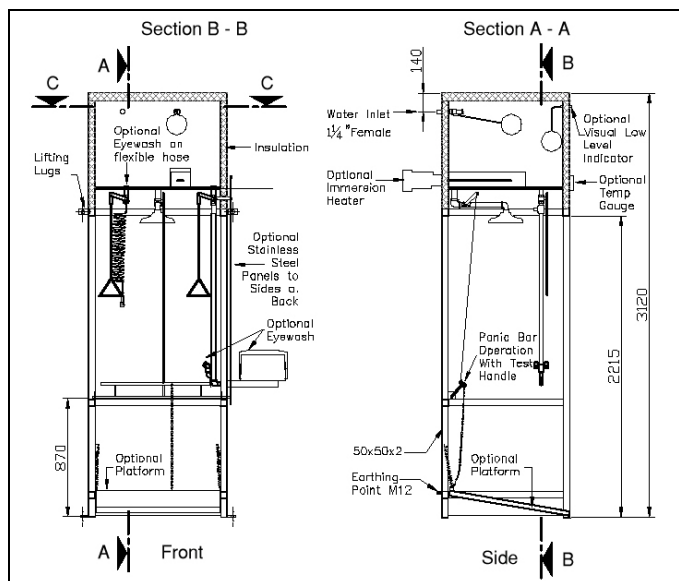

BR 900 005 Unbeheizte Tanknotdusche mit einem 350-Liter-Tank

Unbeheizte Tanknotdusche mit einem Fassungsvermögen von 350 Litern

- Rahmen aus massiven Vierkant-Edelstahlrohren, Werkstoff 1.4301 (AISI304)
- robuster und korrosionsresistenter Speichertank aus Edelstahl, Werkstoff 1.4571 (AISI316)
- Isolierung aus Polyurethan-Hartschaumplatten, Baustoffklasse B2
- Hinweisstreifen (grün/weiß) erleichtern die Ortung der Dusche in Gefahrensituationen, inklusive Piktogramm
- vollöffnendes, nichtselbstschließendes Ventil aus Edelstahl 1.4571 (AISI316)
- Verrohrung komplett aus Edelstahl 1.4301 (AISI304)
- Niederdruck-Duschglocke mit großen Bohrungen als Verkalkungsschutz
- Betätigung durch Druckstange, inklusive Testhebel außen am Tank
- Gesamthöhe 3250mm, Breite 945mm, Tiefe 920mm
- nach DIN 12899 Teil 1 bis 3 und ANSI Z 358.1-2004

Fabrikat: BREUELL oder gleichwertig

Artikel-Nr.: BR 900 005

Zubehör:

- Augen-/Gesichtsdusche mit Abdeckung, Fabrikat: BREUELL, Artikel-Nr.: BR 910 100
- Zusätzliche flexible Hand-Augendusche, Fabrikat: BREUELL, Artikel-Nr.: BR 910 105
- Plattformbetätigung für die Körperdusche, Fabrikat: BREUELL, Artikel-Nr.: BR 910 200
- Seiten- und Rückwände aus Edelstahl, Fabrikat: BREUELL, Artikel-Nr.: BR 910 300
- Optische Füllstandsanzeige, Fabrikat: BREUELL, Artikel-Nr.: BR 910 400
- Positionsleuchte grün, Fabrikat: BREUELL, Artikel-Nr.: BR 910 500
- Wassertemperaturanzeige, Fabrikat: BREUELL, Artikel-Nr.: BR 910 600
- Auffangwanne inklusive Ablauf, Fabrikat: BREUELL, Artikel-Nr.: BR 910 700
- Lokaler Alarm (Akustisch / Optisch), Fabrikat: BREUELL, Artikel-Nr.: BR 910 800
- PVC-Streifenvorhänge für den Eingang zur Duschkabine, Fabrikat: BREUELL, Artikel-Nr.: BR 910 900