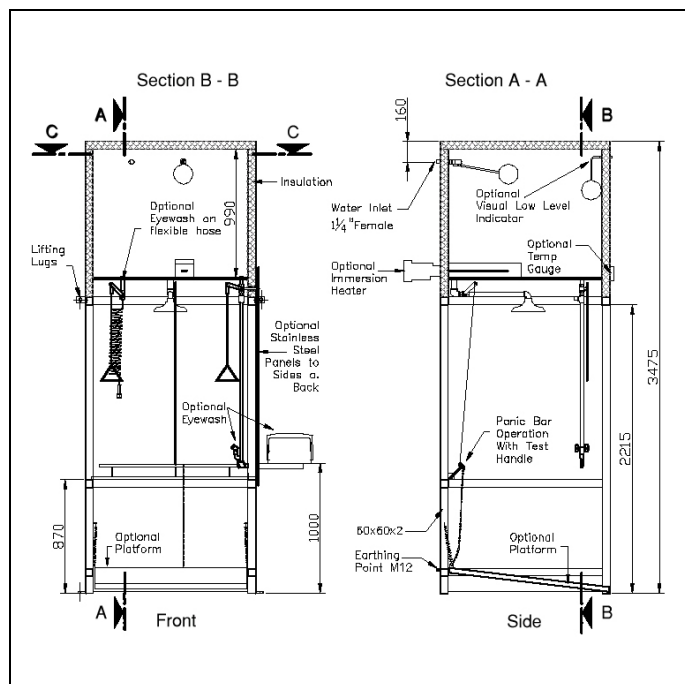

BR 910 120 Beheizte Tanknotdusche mit einem 1200-Liter-Tank

Beheizte Tanknotdusche mit einem Fassungsvermögen von 1200 Litern

1. Rahmen aus massiven Vierkant-Edelstahlrohren, Werkstoff 1.4301 (AISI304)
   - robuster und korrosionsresistenter Speichertank aus Edelstahl, Werkstoff 1.4571 (AISI316)
   - Isolierung aus Polyurethan-Hartschaumplatten, Baustoffklasse B2
   - Tauchbadheizer 3 KW, 230V, IP54, mit Temperaturüberwachung mittels Regler 1-polig 0-85°C
   - Hinweisstreifen (grün/weiß) erleichtern die Ortung der Dusche in Gefahrensituationen, inklusive Piktogramm
   - vollöffnendes, nichtselbstschließendes Ventil aus Edelstahl 1.4571 (AISI316)
   - Verrohrung komplett aus Edelstahl 1.4301 (AISI304)
   - Niederdruck-Duschglocke mit großen Bohrungen als Verkalkungsschutz
   - Betätigung durch Druckstange, inklusive Testhebel außen am Tank
   - Gesamthöhe 3475mm, Breite 1430mm, Tiefe 1310mm
   - Elektrischer Anschluss: 230V-50Hz
   - nach DIN 12899 Teil 1 bis 3 und ANSI Z 358.1-2004
2. Fabrikat: BREUELL oder gleichwertig
   Artikel-Nr.: BR 910 120

Zubehör:

- Augen-/Gesichtsdusche mit Abdeckung, Fabrikat: BREUELL, Artikel-Nr.: BR 910 100
- Zusätzliche flexible Hand-Augendusche, Fabrikat: BREUELL, Artikel-Nr.: BR 910 105
- Plattformbetätigung für die Körperdusche, Fabrikat: BREUELL, Artikel-Nr.: BR 910 250
- Seiten- und Rückwände aus Edelstahl, Fabrikat: BREUELL, Artikel-Nr.: BR 910 350
- Optische Füllstandsanzeige, Fabrikat: BREUELL, Artikel-Nr.: BR 910 400
- Positionsleuchte grün, Fabrikat: BREUELL, Artikel-Nr.: BR 910 500
- Wassertemperaturanzeige, Fabrikat: BREUELL, Artikel-Nr.: BR 910 600
- Auffangwanne inklusive Ablauf, Fabrikat: BREUELL, Artikel-Nr.: BR 910 750
- Lokaler Alarm (Akustisch / Optisch), Fabrikat: BREUELL, Artikel-Nr.: BR 910 800
- PVC-Streifenvorhänge für den Eingang zur Duschkabine, Fabrikat: BREUELL, Artikel-Nr.: BR 910 950