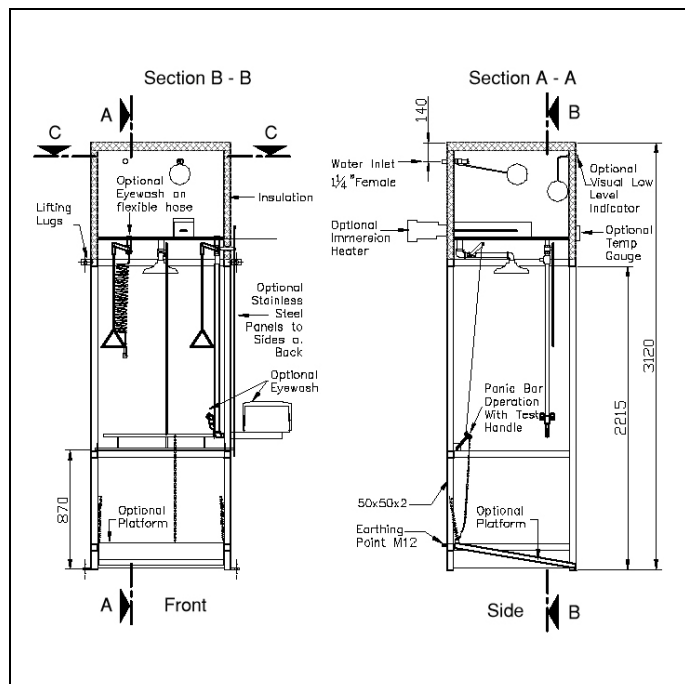

BR 910 005 / ex Beheizte Tanknotdusche mit einem 350-Liter-Tank, für EX-Zone 1 & 2

Beheizte Tanknotdusche mit einem Fassungsvermögen von 350 Litern, für EX-Zone 1 & 2

- Rahmen aus massiven Vierkant-Edelstahlrohren, Werkstoff 1.4301 (AISI304)
- robuster und korrosionsresistenter Speichertank aus Edelstahl, Werkstoff 1.4571 (AISI316)
- Isolierung aus Polyurethan-Hartschaumplatten, Baustoffklasse B2
- Tauchbadheizer 1 KW, 230V, IP54, mit Temperaturüberwachung mittels Regler 1-polig 0-85°C
- Hinweisstreifen (grün/weiß) erleichtern die Ortung der Dusche in Gefahrensituationen, inklusive Piktogramm
- vollöffnendes, nichtselbstschließendes Ventil aus Edelstahl 1.4571 (AISI316)
- Verrohrung komplett aus Edelstahl 1.4301 (AISI304)
- Niederdruck-Duschglocke mit großen Bohrungen als Verkalkungsschutz
- Betätigung durch Druckstange, inklusive Testhebel außen am Tank
- Gesamthöhe 3250mm, Breite 945mm, Tiefe 920mm
- alle elektrischen Teile ex-geschützt, mit ATEX-Zertifikat, für EX-Zone 1 & 2, elektrischer Anschluss: 230V-50Hz
- nach DIN 12899 Teil 1 bis 3 und ANSI Z 358.1-2004

Fabrikat: BREUELL oder gleichwertig

Artikel-Nr.: BR 910 005 / ex

Zubehör:

- Augen-/Gesichtsdusche mit Abdeckung, Fabrikat: BREUELL, Artikel-Nr.: BR 910 100
- Zusätzliche flexible Hand-Augendusche, Fabrikat: BREUELL, Artikel-Nr.: BR 910 105
- Plattformbetätigung für die Körperdusche, Fabrikat: BREUELL, Artikel-Nr.: BR 910 200
- Seiten- und Rückwände aus Edelstahl, Fabrikat: BREUELL, Artikel-Nr.: BR 910 300
- Optische Füllstandsanzeige, Fabrikat: BREUELL, Artikel-Nr.: BR 910 400
- Positionsleuchte grün, Fabrikat: BREUELL, Artikel-Nr.: BR 910 500
- Wassertemperaturanzeige, Fabrikat: BREUELL, Artikel-Nr.: BR 910 600
- Auffangwanne inklusive Ablauf, Fabrikat: BREUELL, Artikel-Nr.: BR 910 700
- Lokaler Alarm (Akustisch / Optisch), Fabrikat: BREUELL, Artikel-Nr.: BR 910 800
- PVC-Streifenvorhänge für den Eingang zur Duschkabine, Fabrikat: BREUELL, Artikel-Nr.: BR 910 900