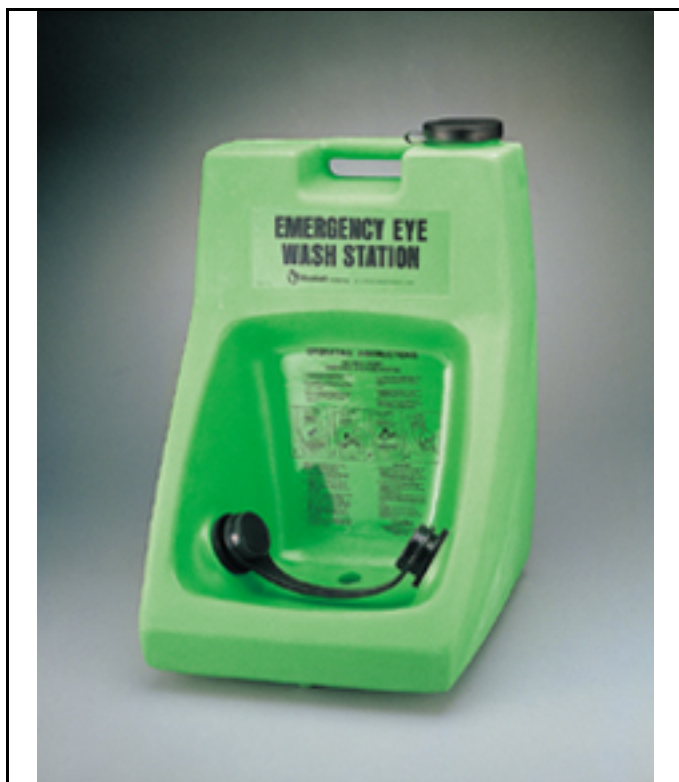

BR 951 005 Tank-Augendusche Portastream I mit 22-Liter-Tank

Tank-Augendusche Portastream I mit 22-Liter-Tank

- Tank aus Kunststoff mit einem Fassungsvermögen von 22 Litern
- für die mobile Anwendung bzw. wenn kein Wasseranschluss zur Verfügung steht
- Auslösung durch Herunterziehen der Verschlusskappen
- Tank reicht für ca. 5 Minuten unterbrechungsfreie Spüldauer
- weich strahlende Brauseköpfe, die beide Augen mit der Spülflüssigkeit versorgen

Fabrikat: BREUELL oder gleichwertig

Artikel-Nr.: BR 951 005

BR 952 005 Tank-Augendusche Portastream II mit 60-Liter-Tank

Tank-Augendusche Portastream II mit 60-Liter-Tank

- Tank aus Kunststoff mit einem Fassungsvermögen von 60 Litern
- für die mobile Anwendung bzw. wenn kein Wasseranschluss zur Verfügung steht
- Auslösung durch Herunterziehen der Verschlusskappen
- Tank reicht für ca. 15 Minuten unterbrechungsfreie Spüldauer
- weich strahlende Brauseköpfe, die beide Augen mit der Spülflüssigkeit versorgen

BR 954 005 Eyesaline-Tank-Augendusche

Tank-Augendusche mit Wechseltank

- Wechseltank aus Kunststoff mit einem Fassungsvermögen von 3,5 Litern
 - sterile Eyesaline-Spüllösung entspricht dem natürlichen Salzgehalt des menschlichen Auges
 - für die mobile Anwendung bzw. wenn kein Wasseranschluss zur Verfügung steht
 - Auslösung durch Herunterziehen der Verschlusskappen
 - Tank reicht für ca. 3 Minuten unterbrechungsfreie Spüldauer
 - weich strahlende Brauseköpfe, die beide Augen mit der Spüllüssigkeit versorgen
- Fabrikat: BREUELL oder gleichwertig
Artikel-Nr.: BR 954 005