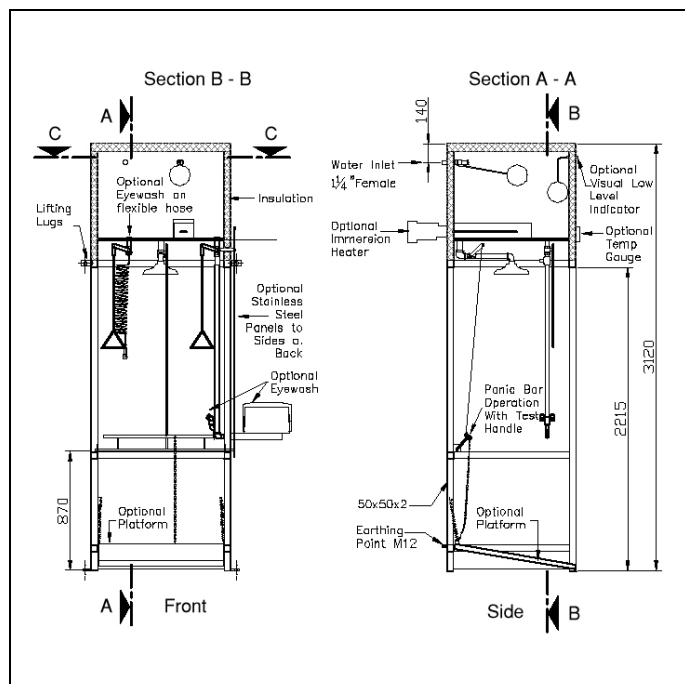

BR 910 005 Beheizte Tanknotdusche mit einem 350-Liter-Tank

Beheizte Tanknotdusche mit einem Fassungsvermögen von 350 Litern

1. Rahmen aus massiven Vierkant-Edelstahlrohren, Werkstoff 1.4301 (AISI304)
   - robuster und korrosionsresistenter Speichertank aus Edelstahl, Werkstoff 1.4571 (AISI316)
   - Isolierung aus Polyurethan-Hartschaumplatten, Baustoffklasse B2
   - Tauchbadheizer 1 KW, 230V, IP54, mit Temperaturüberwachung mittels Regler 1-polig 0-85°C
   - Hinweisstreifen (grün/weiß) erleichtern die Ortung der Dusche in Gefahrensituationen, inklusive Piktogramm
   - vollöffnendes, nichtselbstschließendes Ventil aus Edelstahl 1.4571 (AISI316)
   - Verrohrung komplett aus Edelstahl 1.4301 (AISI304)
   - Niederdruck-Duschglocke mit großen Bohrungen als Verkalkungsschutz
   - Betätigung durch Druckstange, inklusive Testhebel außen am Tank
   - Gesamthöhe 3250mm, Breite 945mm, Tiefe 920mm
   - Elektrischer Anschluss: 230V-50Hz
   - nach DIN 12899 Teil 1 bis 3 und ANSI Z 358.1-2004
2. Fabrikat: BREUELL oder gleichwertig
   Artikel-Nr.: BR 910 005

Zubehör:

- Augen-/Gesichtsdusche mit Abdeckung, Fabrikat: BREUELL, Artikel-Nr.: BR 910 100
- Zusätzliche flexible Hand-Augendusche, Fabrikat: BREUELL, Artikel-Nr.: BR 910 105
- Plattformbetätigung für die Körperdusche, Fabrikat: BREUELL, Artikel-Nr.: BR 910 200
- Seiten- und Rückwände aus Edelstahl, Fabrikat: BREUELL, Artikel-Nr.: BR 910 300
- Optische Füllstandsanzeige, Fabrikat: BREUELL, Artikel-Nr.: BR 910 400
- Positionsleuchte grün, Fabrikat: BREUELL, Artikel-Nr.: BR 910 500
- Wassertemperaturanzeige, Fabrikat: BREUELL, Artikel-Nr.: BR 910 600
- Auffangwanne inklusive Ablauf, Fabrikat: BREUELL, Artikel-Nr.: BR 910 700
- Lokaler Alarm (Akustisch / Optisch), Fabrikat: BREUELL, Artikel-Nr.: BR 910 800
- PVC-Streifenvorhänge für den Eingang zur Duschkabine, Fabrikat: BREUELL, Artikel-Nr.: BR 910 900