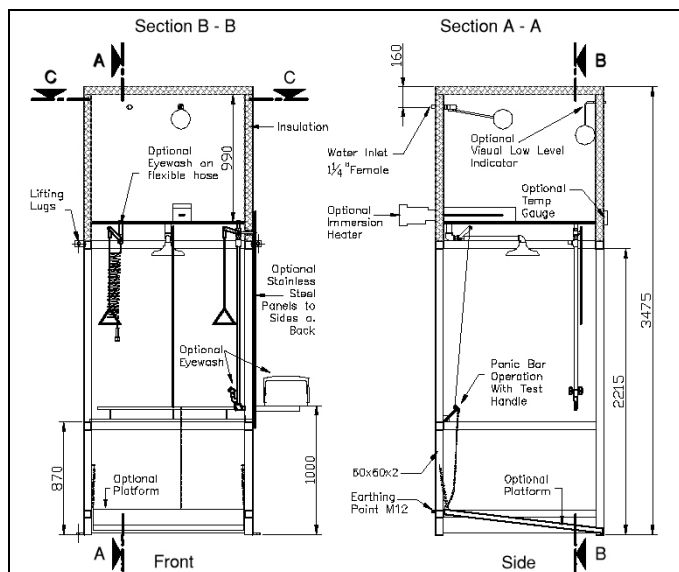

BR 900 120 Unbeheizte Tanknotdusche mit einem 1200-Liter-Tank

Unbeheizte Tanknotdusche mit einem Fassungsvermögen von 1200 Litern

- Rahmen aus massiven Vierkant-Edelstahlrohren, Werkstoff 1.4301 (AISI304)
- robuster und korrosionsresistenter Speichertank aus Edelstahl, Werkstoff 1.4571 (AISI316)
- Isolierung aus Polyurethan-Hartschaumplatten, Baustoffklasse B2
- Hinweisstreifen (grün/weiß) erleichtern die Ortung der Dusche in Gefahrensituationen, inklusive Piktogramm
- vollöffnendes, nichtselbstschließendes Ventil aus Edelstahl 1.4571 (AISI316)
- Verrohrung komplett aus Edelstahl 1.4301 (AISI304)
- Niederdruck-Duschglocke mit großen Bohrungen als Verkalkungsschutz
- Betätigung durch Druckstange, inklusive Testhebel außen am Tank
- Gesamthöhe 3475mm, Breite 1430mm, Tiefe 1310mm
- nach DIN 12899 Teil 1 bis 3 und ANSI Z 358.1-2004

Fabrikat: BREUELL oder gleichwertig

Artikel-Nr.: BR 900 120

Zubehör:

- Augen-/Gesichtsdusche mit Abdeckung, Fabrikat: BREUELL, Artikel-Nr.: BR 910 100
- Zusätzliche flexible Hand-Augendusche, Fabrikat: BREUELL, Artikel-Nr.: BR 910 105
- Plattformbetätigung für die Körperdusche, Fabrikat: BREUELL, Artikel-Nr.: BR 910 250
- Seiten- und Rückwände aus Edelstahl, Fabrikat: BREUELL, Artikel-Nr.: BR 910 350
- Optische Füllstandsanzeige, Fabrikat: BREUELL, Artikel-Nr.: BR 910 400
- Positionsleuchte grün, Fabrikat: BREUELL, Artikel-Nr.: BR 910 500
- Wassertemperaturanzeige, Fabrikat: BREUELL, Artikel-Nr.: BR 910 600
- Auffangwanne inklusive Ablauf, Fabrikat: BREUELL, Artikel-Nr.: BR 910 750
- Lokaler Alarm (Akustisch / Optisch), Fabrikat: BREUELL, Artikel-Nr.: BR 910 800
- PVC-Streifenvorhänge für den Eingang zur Duschkabine, Fabrikat: BREUELL, Artikel-Nr.: BR 910 950