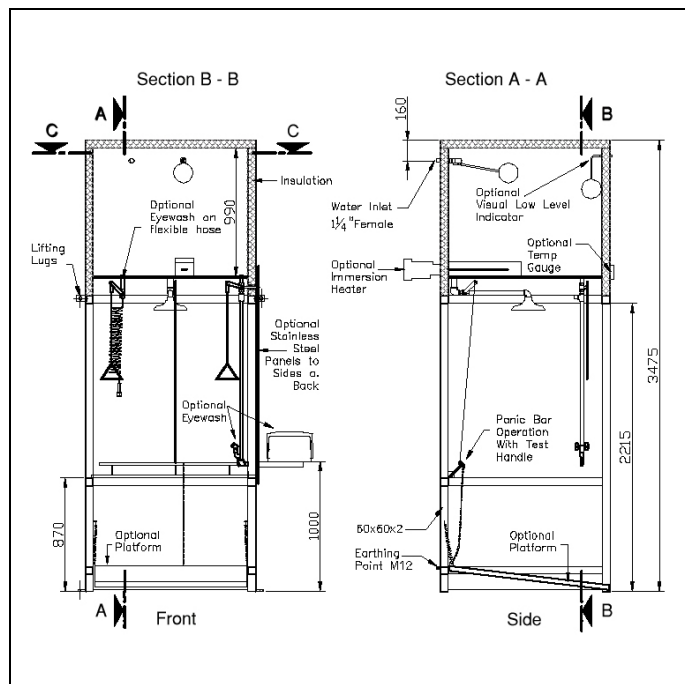

BR 910 120 / ex Beheizte Tanknotdusche mit einem 1200-Liter-Tank, für EX-Zone 1 & 2

Beheizte Tanknotdusche mit einem Fassungsvermögen von 1200 Litern, für EX-Zone 1 & 2

- Rahmen aus massiven Vierkant-Edelstahlrohren, Werkstoff 1.4301 (AISI304)
- robuster und korrosionsresistenter Speichertank aus Edelstahl, Werkstoff 1.4571 (AISI316)
- Isolierung aus Polyurethan-Hartschaumplatten, Baustoffklasse B2
- Tauchbadheizer 3 KW, 230V, IP54, mit Temperaturüberwachung mittels Regler 1-polig 0-85°C
- Hinweisstreifen (grün/weiß) erleichtern die Ortung der Dusche in Gefahrensituationen, inklusive Piktogramm
- vollöffnendes, nichtselbstschließendes Ventil aus Edelstahl 1.4571 (AISI316)
- Verrohrung komplett aus Edelstahl 1.4301 (AISI304)
- Niederdruck-Duschglocke mit großen Bohrungen als Verkalkungsschutz
- Betätigung durch Druckstange, inklusive Testhebel außen am Tank
- Gesamthöhe 3475mm, Breite 1430mm, Tiefe 1310mm
- alle elektrischen Teile ex-geschützt, mit ATEX-Zertifikat, für EX-Zone 1 & 2, elektrischer Anschluss: 230V-50Hz
- nach DIN 12899 Teil 1 bis 3 und ANSI Z 358.1-2004

Fabrikat: BREUELL oder gleichwertig

Artikel-Nr.: BR 910 120 / ex

Zubehör:

- Augen-/Gesichtsdusche mit Abdeckung, Fabrikat: BREUELL, Artikel-Nr.: BR 910 100
- Zusätzliche flexible Hand-Augendusche, Fabrikat: BREUELL, Artikel-Nr.: BR 910 105
- Plattformbetätigung für die Körperdusche, Fabrikat: BREUELL, Artikel-Nr.: BR 910 250
- Seiten- und Rückwände aus Edelstahl, Fabrikat: BREUELL, Artikel-Nr.: BR 910 350
- Optische Füllstandsanzeige, Fabrikat: BREUELL, Artikel-Nr.: BR 910 400
- Positionsleuchte grün, Fabrikat: BREUELL, Artikel-Nr.: BR 910 500
- Wassertemperaturanzeige, Fabrikat: BREUELL, Artikel-Nr.: BR 910 600
- Auffangwanne inklusive Ablauf, Fabrikat: BREUELL, Artikel-Nr.: BR 910 750
- Lokaler Alarm (Akustisch / Optisch), Fabrikat: BREUELL, Artikel-Nr.: BR 910 800
- PVC-Streifenvorhänge für den Eingang zur Duschkabine, Fabrikat: BREUELL, Artikel-Nr.: BR 910 950